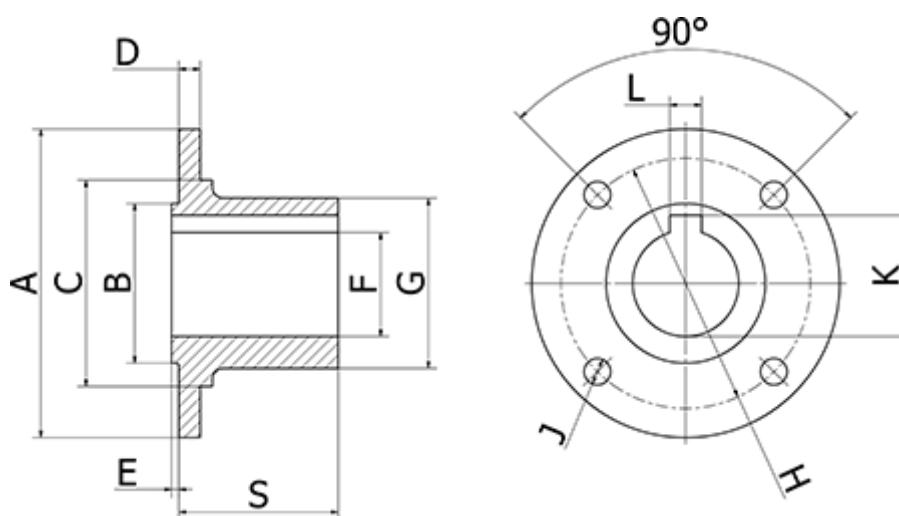

Varenummer: 071109240  
Beskrivelse: Elbe Modflange 1.109.240  
Ø90 Hul str 35H7

## Mål

A	= 90	H = 74.5
Antal flange huller	= 4	J = 8
B	= 47	K = 38.3
C	= 61.2	L = 10
D	= 8	S = 55
E	= 2.3	
F	= 35H7	
G	= 52	